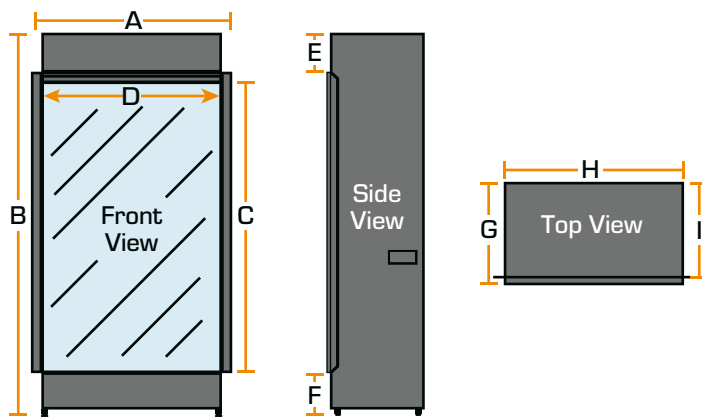

## Dimensions

A 802.0 mm    B 1525.0 mm    C 1159.0 mm    D 717.0 mm  
E 151.0 mm    F 174.0 mm    G 392.5.0 mm    H 725.0 mm    I 380.0 mm

## Tech Specs

Heat output:	1260-1500 W	Rating power:	50 Hz	Lighting:	LED
Supply voltage:	220-240 V AC	Fuse rating:	13 Amp	Weight:	70 kg